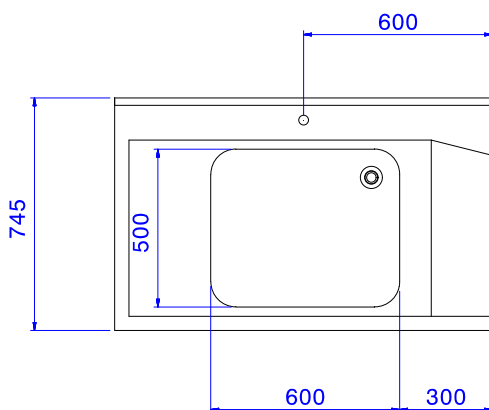

Descrizione

Articolo N°

Per lavastoviglie a capottina. Costruito in acciaio inox 304 AISI. Altezza paraspruzzi 250 mm. N. 2 gambe tubolari a sezione quadrata 40x40 mm su piedini regolabili. Dimensione vasca 600x500x300h mm con tubo troppo pieno e foro di scarico. Direzione cestello: da sinistra a destra.

Sostenibilità

- Adatto per cesti 500x500 mm (è necessario connettere un binario al tavolo per evitare la caduta dei cesti)

Accessori opzionali

- Ripiano inferiore per tavolo lavaggio, 1200 mm PNC 865352
- Guida cesti per vasca di lavaggio per lavastoviglie a capottina e a cesto trascinato PNC 865370
- Kit per fissaggio a pavimento di 2 gambe quadre composto da 2 piedini con flange e tasselli. PNC 865386
- Sifone singolo in plastica da 2 " per lavatoi PNC 895313

Approvazione: _____

Fronte

Lato

Alto

Informazioni chiave
Dimensioni esterne, larghezza:

865315 (BHHPT6B12L) 1200 mm

Dimensioni esterne, profondità:

745 mm

Dimensioni esterne, altezza:

1170 mm

Peso netto:

8 kg

Dimensioni alzatina, Altezza

300 mm

Dimensioni vasca

600x500x300h