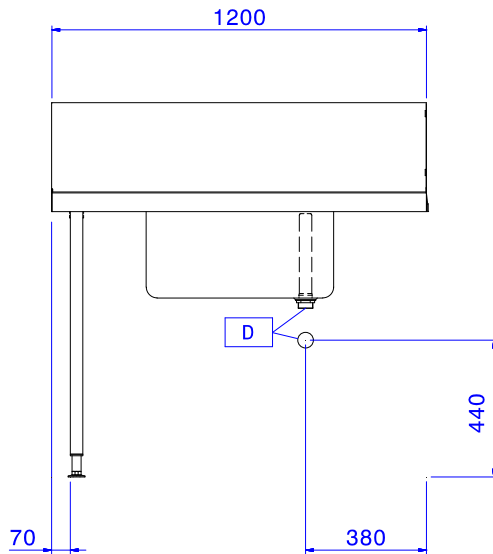

Descrizione

Articolo N°

Per lavastoviglie a capottina. Costruito in acciaio inox 304 AISI. Altezza paraspruzzi 250 mm. N. 2 gambe tubolari a sezione quadrata 40x40 mm su piedini regolabili. Dimensione vasca 600x500x300h mm con tubo troppo pieno e foro di scarico. Direzione cestello: da sinistra a destra.

Sostenibilità

- Adatto per cesti 500x500 mm (è necessario connettere un binario al tavolo per evitare la caduta dei cesti)

Accessori opzionali

- Ripiano inferiore per tavolo lavaggio, 1200 mm PNC 865352
- Guida cesti per vasca di lavaggio per lavastoviglie a capottina e a cesto trascinato PNC 865370
- Kit per fissaggio a pavimento di 2 gambe quadre composto da 2 piedini con flange e tasselli. PNC 865386
- Sifone singolo in plastica da 2 " per lavatoi PNC 895313

Approvazione: _____

Fronte

Lato

Alto

Informazioni chiave
Dimensioni esterne, larghezza:

865315 (BHHPT6B12L) 1200 mm

Dimensioni esterne, profondità:

745 mm

Dimensioni esterne, altezza:

1170 mm

Peso netto:

8 kg

Dimensioni alzatina, Altezza

300 mm

Dimensioni vasca

600x500x300h